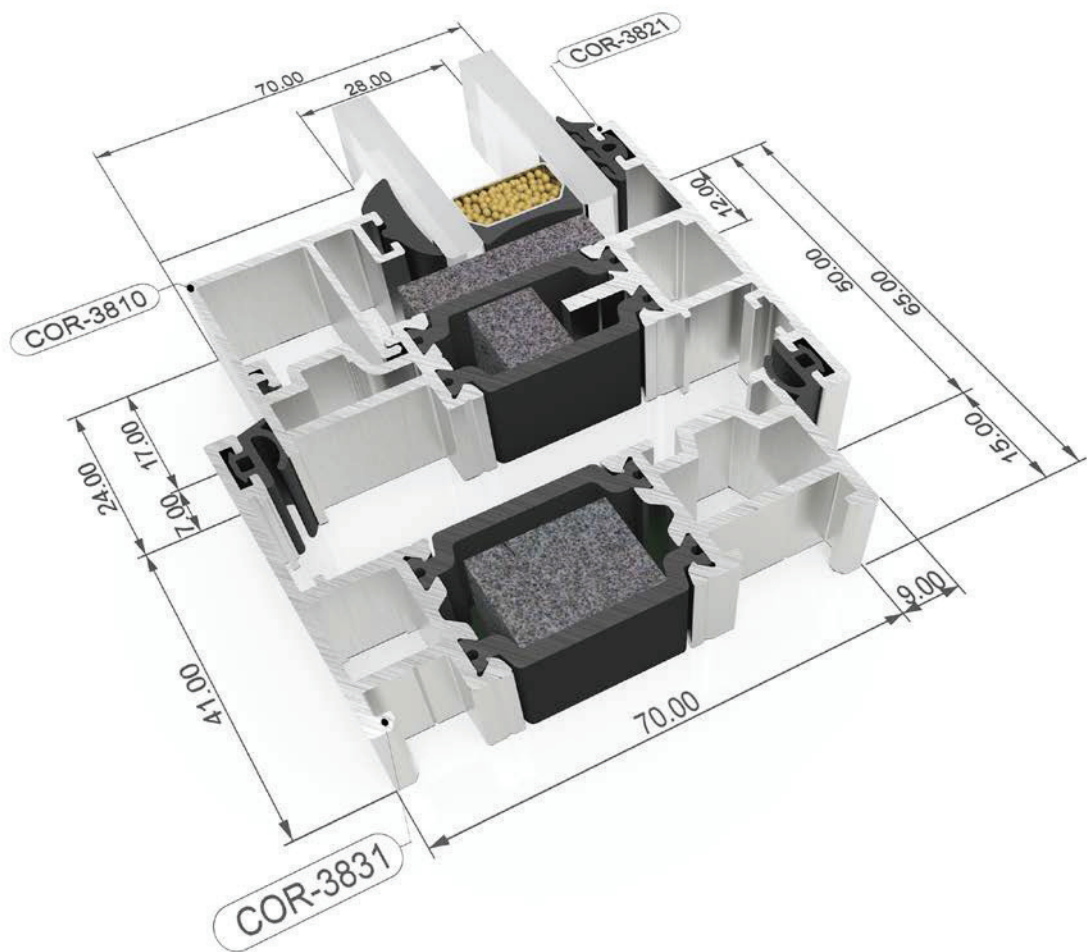

**PC50  
Casement  
Windows**

# PC50 Casement › Windows

Sample tested / Muestra ensayada

TECHNOLOGICAL CENTRE  
CENTRO TECNOLÓGICO

**Transmittance / Transmitancia**

**$U_w \geq 1,1$  (W/m<sup>2</sup>K)**

Consult typology, dimensions and glass.  
Consultar tipología, dimensión y vidrio.